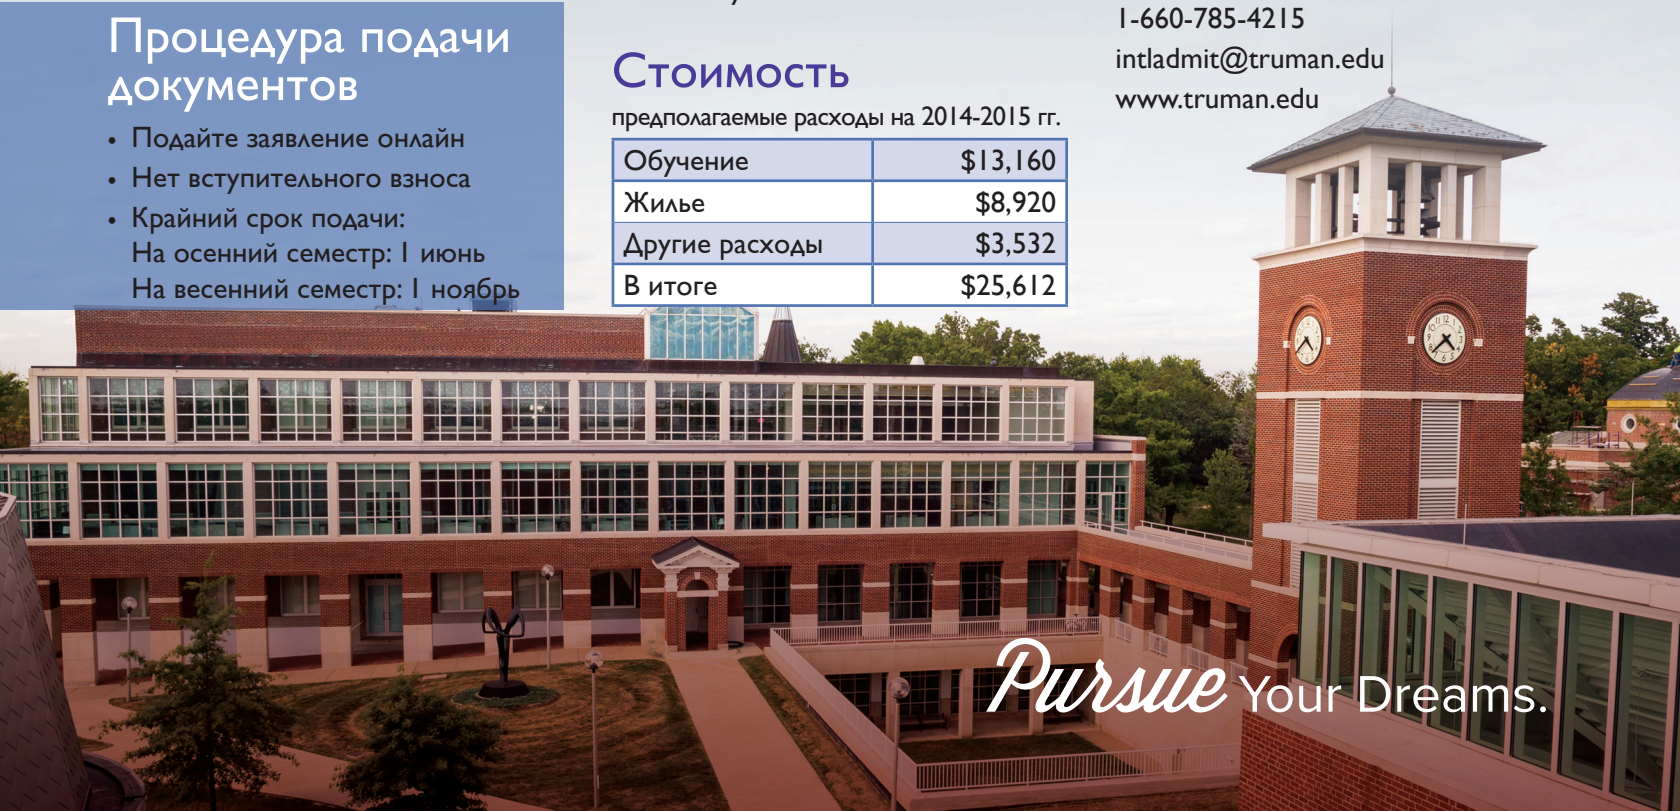

Контактная Информация

TRUMAN STATE UNIVERSITY
International Student Affairs Office
Baldwin Hall 129
100 East Normal Ave.
Kirksville, MO 63501, USA
1-660-785-4215
intladmit@truman.edu
www.truman.edu